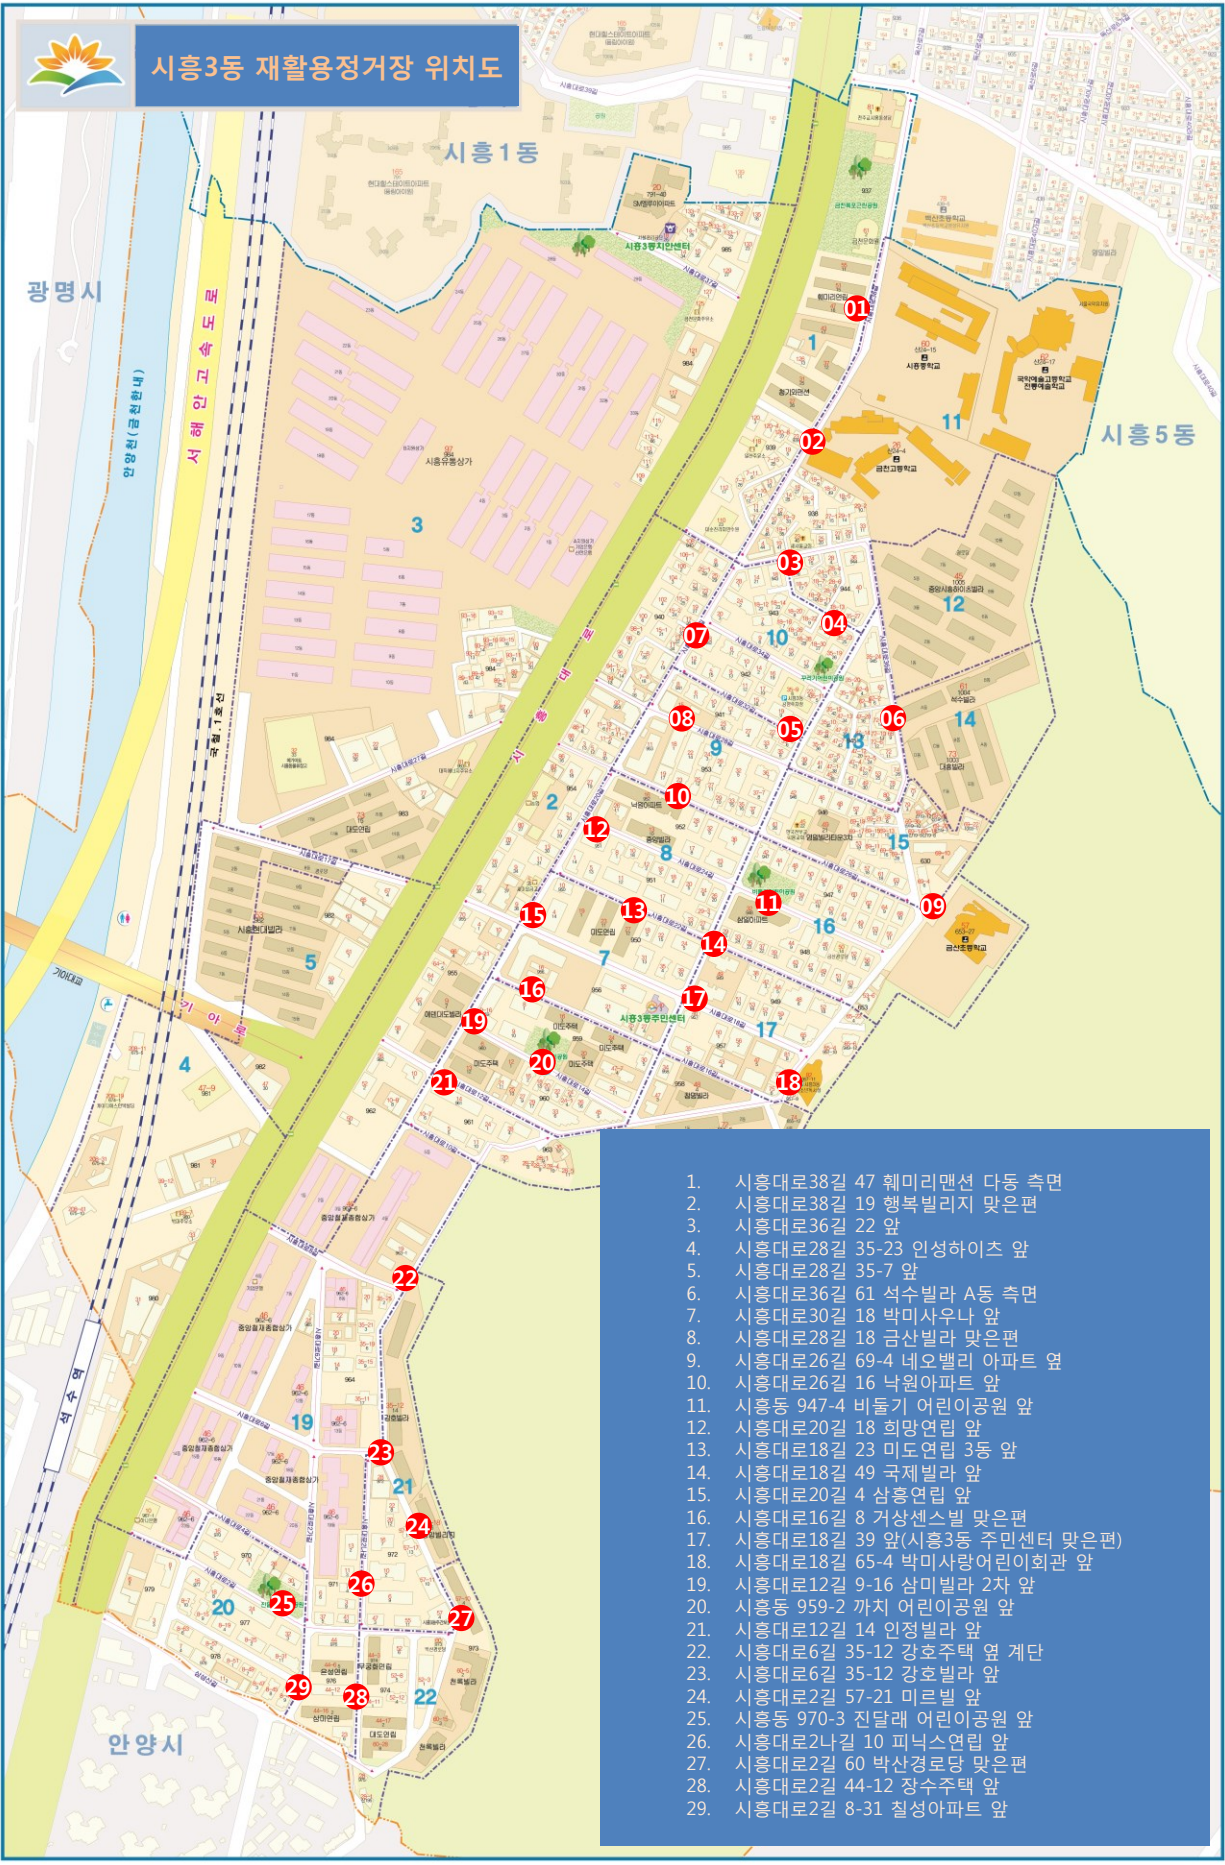

시흥3동 재활용정거장 위치도

1. 시흥대로38길 47 웨비리맨션 다동 측면
2. 시흥대로38길 19 행복빌리지 맞은편
3. 시흥대로36길 22 앞
4. 시흥대로28길 35-23 인성하이츠 앞
5. 시흥대로28길 35-7 앞
6. 시흥대로36길 61 석수빌라 A동 측면
7. 시흥대로30길 18 박미사우나 앞
8. 시흥대로28길 18 금산빌라 맞은편
9. 시흥대로26길 69-4 네오밸리 아파트 옆
10. 시흥대로26길 16 낙원아파트 앞
11. 시흥동 947-4 비둘기 어린이공원 앞
12. 시흥대로20길 18 희망연립 앞
13. 시흥대로18길 23 미도연립 3동 앞
14. 시흥대로18길 49 국제빌라 앞
15. 시흥대로20길 4 삼흥연립 앞
16. 시흥대로16길 8 거상센스빌 맞은편
17. 시흥대로18길 39 앞(시흥3동 주민센터 맞은편)
18. 시흥대로18길 65-4 박미사랑어린이회관 앞
19. 시흥대로12길 9-16 삼미빌라 2차 앞
20. 시흥동 959-2 까치 어린이공원 앞
21. 시흥대로12길 14 인정빌라 앞
22. 시흥대로6길 35-12 강호주택 옆 계단
23. 시흥대로6길 35-12 강호빌라 앞
24. 시흥대로2길 57-21 미르빌 앞
25. 시흥동 970-3 진달래 어린이공원 앞
26. 시흥대로2나길 10 피닉스연립 앞
27. 시흥대로2길 60 박산경로당 맞은편
28. 시흥대로2길 44-12 장수주택 앞
29. 시흥대로2길 8-31 철성아파트 앞