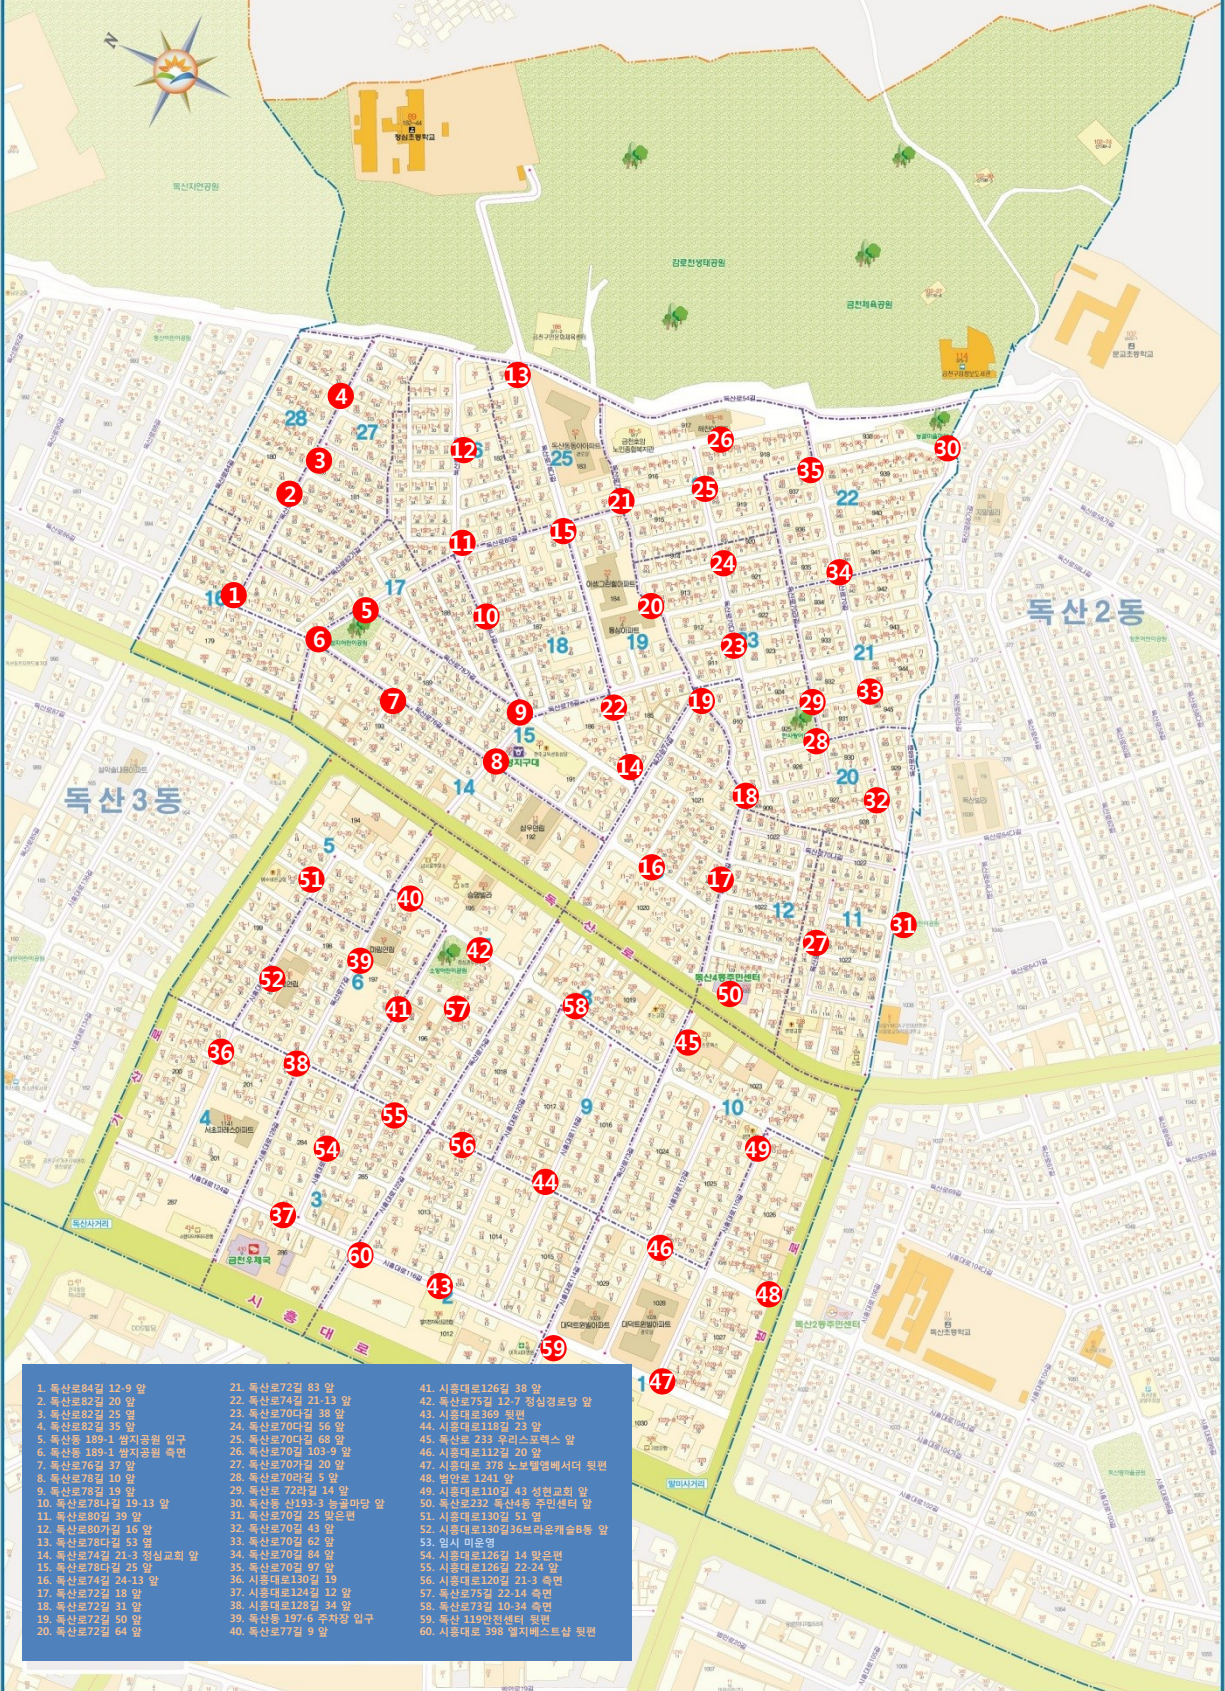

독산4동 재활용정거장 위치도

- | | | |
|------------------------|-----------------------|--------------------------|
| 1. 독산로84길 12-9 알 | 21. 독산로72길 83 알 | 41. 시흥대로126길 38 알 |
| 2. 독산로82길 20 알 | 22. 독산로74길 21-13 알 | 42. 독산로75길 12-7 정성영로양 알 |
| 3. 독산로82길 25 알 | 23. 독산로70다길 36 알 | 43. 시흥대로369 뒷편 |
| 4. 독산로82길 35 알 | 24. 독산로70다길 56 알 | 44. 시흥대로118길 23 알 |
| 5. 독산동 189-1 행정공원 입구 | 25. 독산로70다길 69 알 | 45. 독산로 233 유리스포츠스 알 |
| 6. 독산동 189-1 행정공원 측면 | 26. 독산로70길 103-9 알 | 46. 시흥대로112길 20 알 |
| 7. 독산로76길 37 알 | 27. 독산로70가길 20 알 | 47. 시흥대로 378 노보빌영베서더 뒷편 |
| 8. 독산로78길 10 알 | 28. 독산로70라길 5 알 | 48. 범안로 1241 알 |
| 9. 독산로78길 19 알 | 29. 독산로 72라길 14 알 | 49. 시흥대로110길 43 성일교회 앞 |
| 10. 독산로78다길 19-13 알 | 30. 독산동 신193-3 농골마당 알 | 50. 독산로222 독산4동 주민센터 앞 |
| 11. 독산로80길 39 알 | 31. 독산로70길 25 앞문편 | 51. 시흥대로130길 51 알 |
| 12. 독산로80가길 16 알 | 32. 독산로70길 43 알 | 52. 시흥대로130길36브라운캐슬아파트 알 |
| 13. 독산로78다길 53 알 | 33. 독산로70길 62 알 | 53. 임시 미운영 |
| 14. 독산로74길 21-2 정성교회 앞 | 34. 독산로70길 84 알 | 54. 시흥대로126길 14 앞문편 |
| 15. 독산로78다길 25 알 | 35. 독산로70길 97 알 | 55. 시흥대로16길 22-24 알 |
| 16. 독산로74길 24-13 알 | 36. 시흥대로130길 19 알 | 56. 시흥대로120길 21-3 측면 |
| 17. 독산로72길 18 알 | 37. 시흥대로124길 12 알 | 57. 독산로75길 22-14 측면 |
| 18. 독산로72길 31 알 | 38. 시흥대로128길 34 알 | 58. 독산로73길 10-34 측면 |
| 19. 독산로72길 50 알 | 39. 독산동 197-6 주차장 입구 | 59. 독산 119안진센터 뒷편 |
| 20. 독산로72길 64 알 | 40. 독산로77길 9 알 | 60. 시흥대로 339 알지베스트샵 뒷편 |